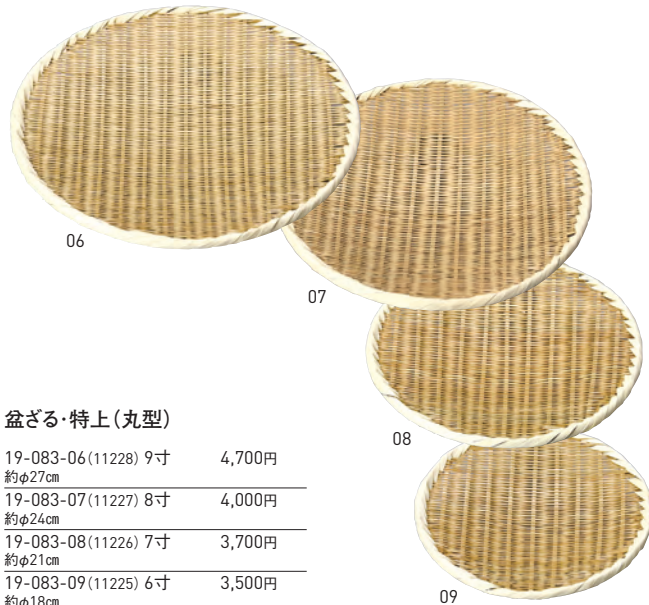

# そばざる

01

02

## 細編み高台そばざる

19-083-01 (11237) 8寸	2,800円
約φ24×H5.7cm	
19-083-02 (11236) 7寸	2,300円
約φ21×H5.2cm	

03

04

05

## 細編みそばざる

19-083-03 (11242) 8寸	1,550円
約φ24cm	
19-083-04 (11241) 7寸	1,350円
約φ21cm	
19-083-05 (11240) 6寸	1,200円
約φ18cm	

06

07

08

09