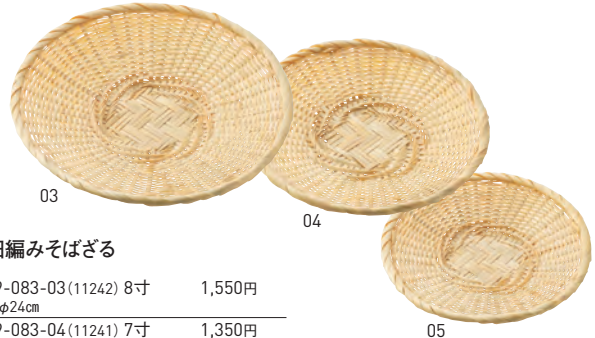

# そばざる

01

02

## 細編み高台そばざる

19-083-01 (11237) 8寸	2,800円
約φ24×H5.7cm	
19-083-02 (11236) 7寸	2,300円
約φ21×H5.2cm	

03

04

05

## 細編みそばざる

19-083-03 (11242) 8寸	1,550円
約φ24cm	
19-083-04 (11241) 7寸	1,350円
約φ21cm	
19-083-05 (11240) 6寸	1,200円
約φ18cm	

06

07

08

09